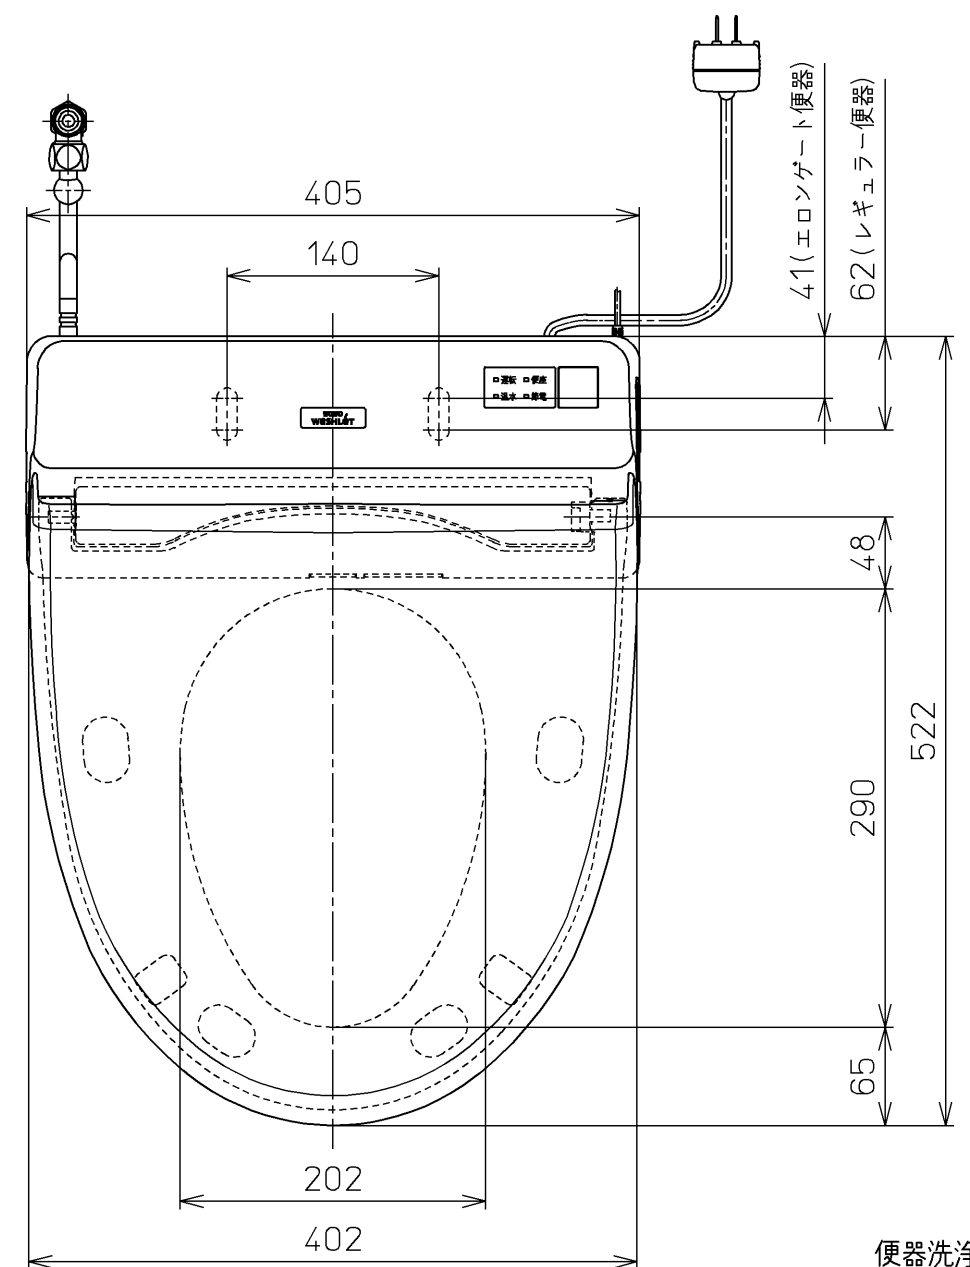

生産中止図番
2012/01

<特注仕様>
1. 本体着脱部を金属製にしたもの
*定格: AC100V-318W 50/60Hz

TOTO		単位 mm	名称 洗浄脱臭暖房便座
製図 山本純	検図 加藤健 高田哲	日付 11-02-23	品番 TCF5501EAMV80
備考		尺度 1 : 5	図番 TCF5501EAMV80_A0101
		ウォシュレット品番 TCF5501EAV80	
		便器洗浄ユニット品番 TCA177	
		A3	ページNo. 1-1 (改)