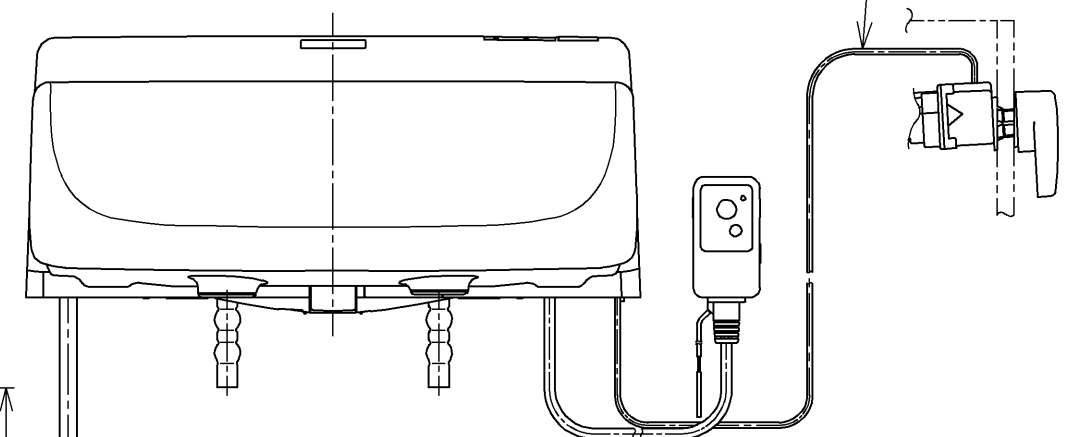

生産中止図番
2012/01

<特注仕様>
1. 本体着脱部を金属製にしたもの
*定格: AC100V-318W 50/60Hz

TOTO		単位 mm	名称 洗浄脱臭暖房便座
製図 山本純	検図 加藤健 高田哲	日付 11-02-23	品番 TCF5501EAMV80
備考		尺度 1 : 5	図番 TCF5501EAMV80_A0101
		ウォシュレット品番 TCF5501EAV80	
		便器洗浄ユニット品番 TCA177	
		A3	ページNo. 1-1 (改)