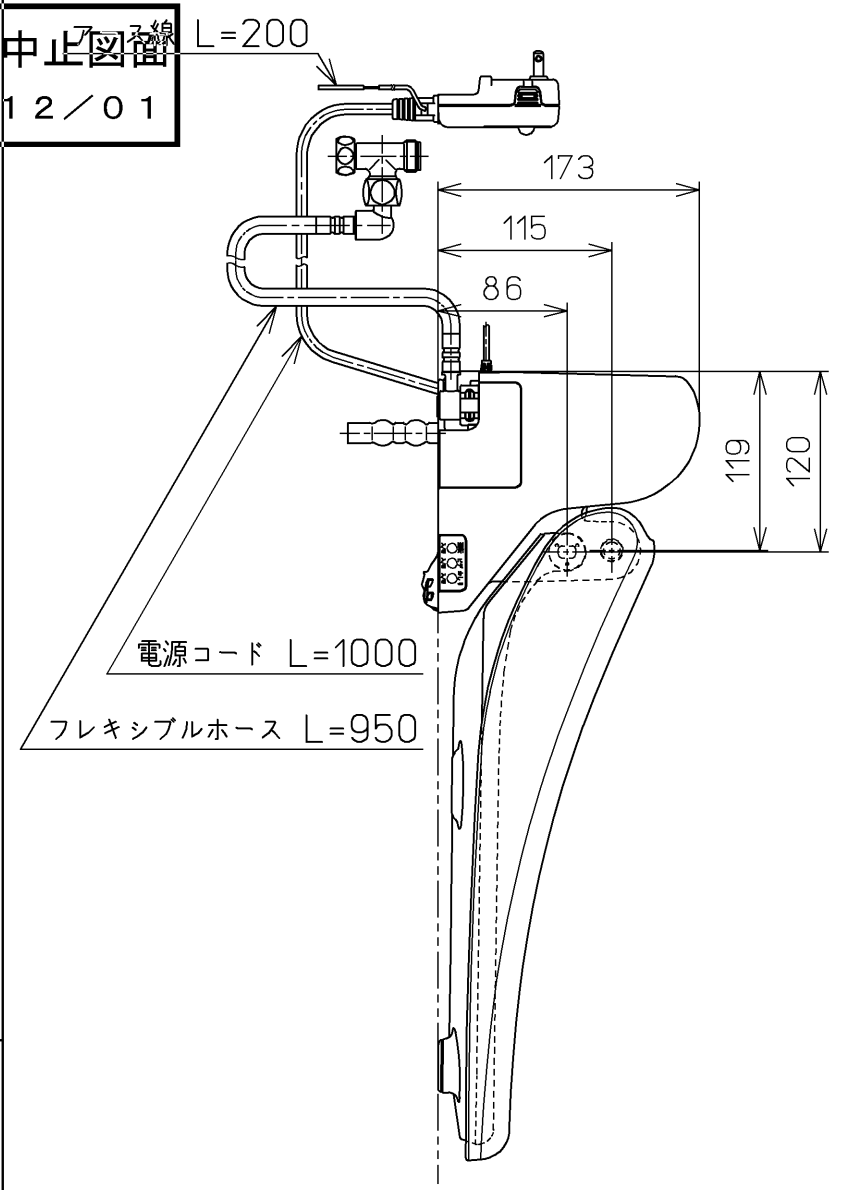

生産中止図番
2012/01

<特注仕様>
1. 本体着脱部を金属製にしたもの
*定格: AC100V-318W 50/60Hz

TOTO		単位 mm	名称 洗浄脱臭暖房便座
製図 山本純	検図 加藤健 高田哲	日付 11-02-23	品番 TCF5501EAMV80
備考		尺度 1 : 5	図番 TCF5501EAMV80_A0101
		ウォシュレット品番 TCF5501EAV80	
		便器洗浄ユニット品番 TCA177	
		A3	ページNo. 1-1 (改)