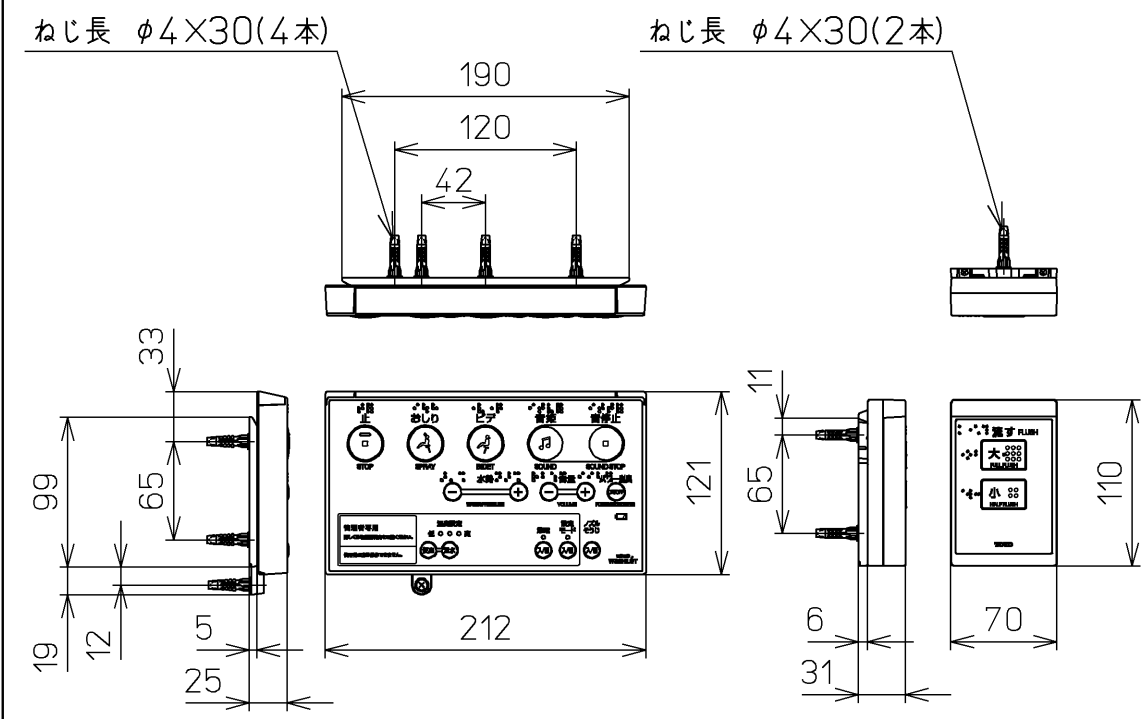

生産中止図番
2012/01

<特注仕様>
1. 本体着脱部を金属製にしたもの
*定格: AC100V-318W 50/60Hz

TOTO		単位 mm	名称 洗浄脱臭暖房便座
製図 山本純	検図 加藤健 高田哲	日付 11-02-23	品番 TCF5501EAMV80
備考		尺度 1 : 5	図番 TCF5501EAMV80_A0101
		ウォシュレット品番 TCF5501EAV80	
		便器洗浄ユニット品番 TCA177	
		A3	ページNo. 1-1 (改)