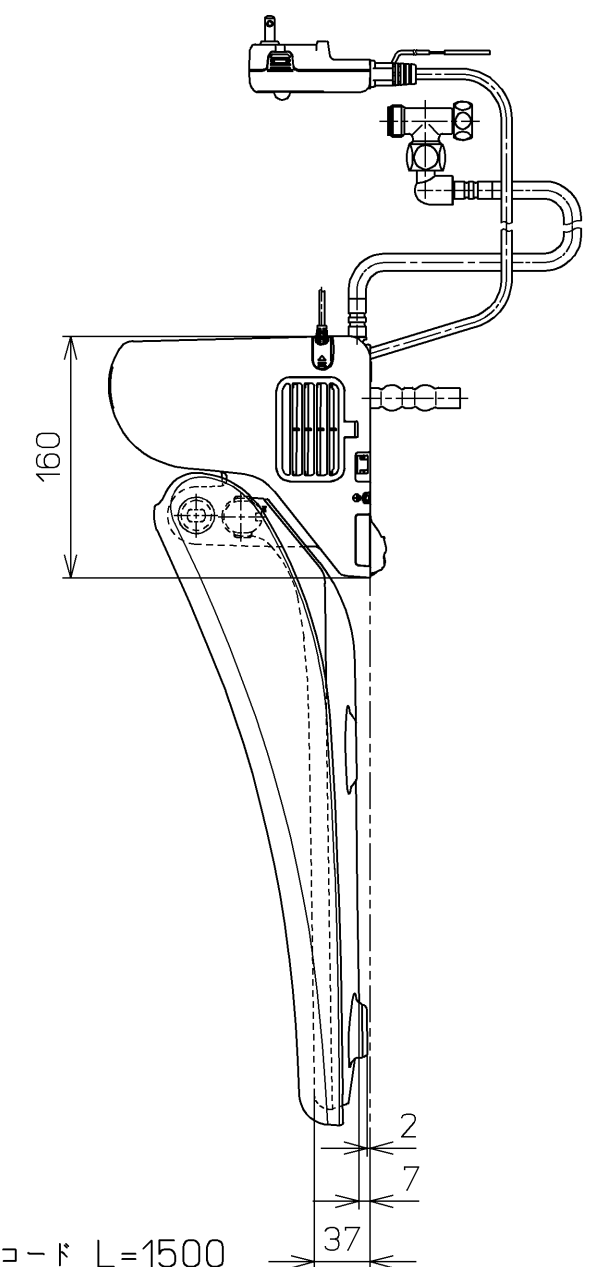

生産中止図番
2012/01

<特注仕様>
1. 本体着脱部を金属製にしたもの
*定格: AC100V-318W 50/60Hz

TOTO		単位 mm	名称 洗浄脱臭暖房便座
製図 山本純	検図 加藤健 高田哲	日付 11-02-23	品番 TCF5501EAMV80
備考		尺度 1 : 5	図番 TCF5501EAMV80_A0101
		ウォシュレット品番 TCF5501EAV80	
		便器洗浄ユニット品番 TCA177	
		A3	ページNo. 1-1 (改)